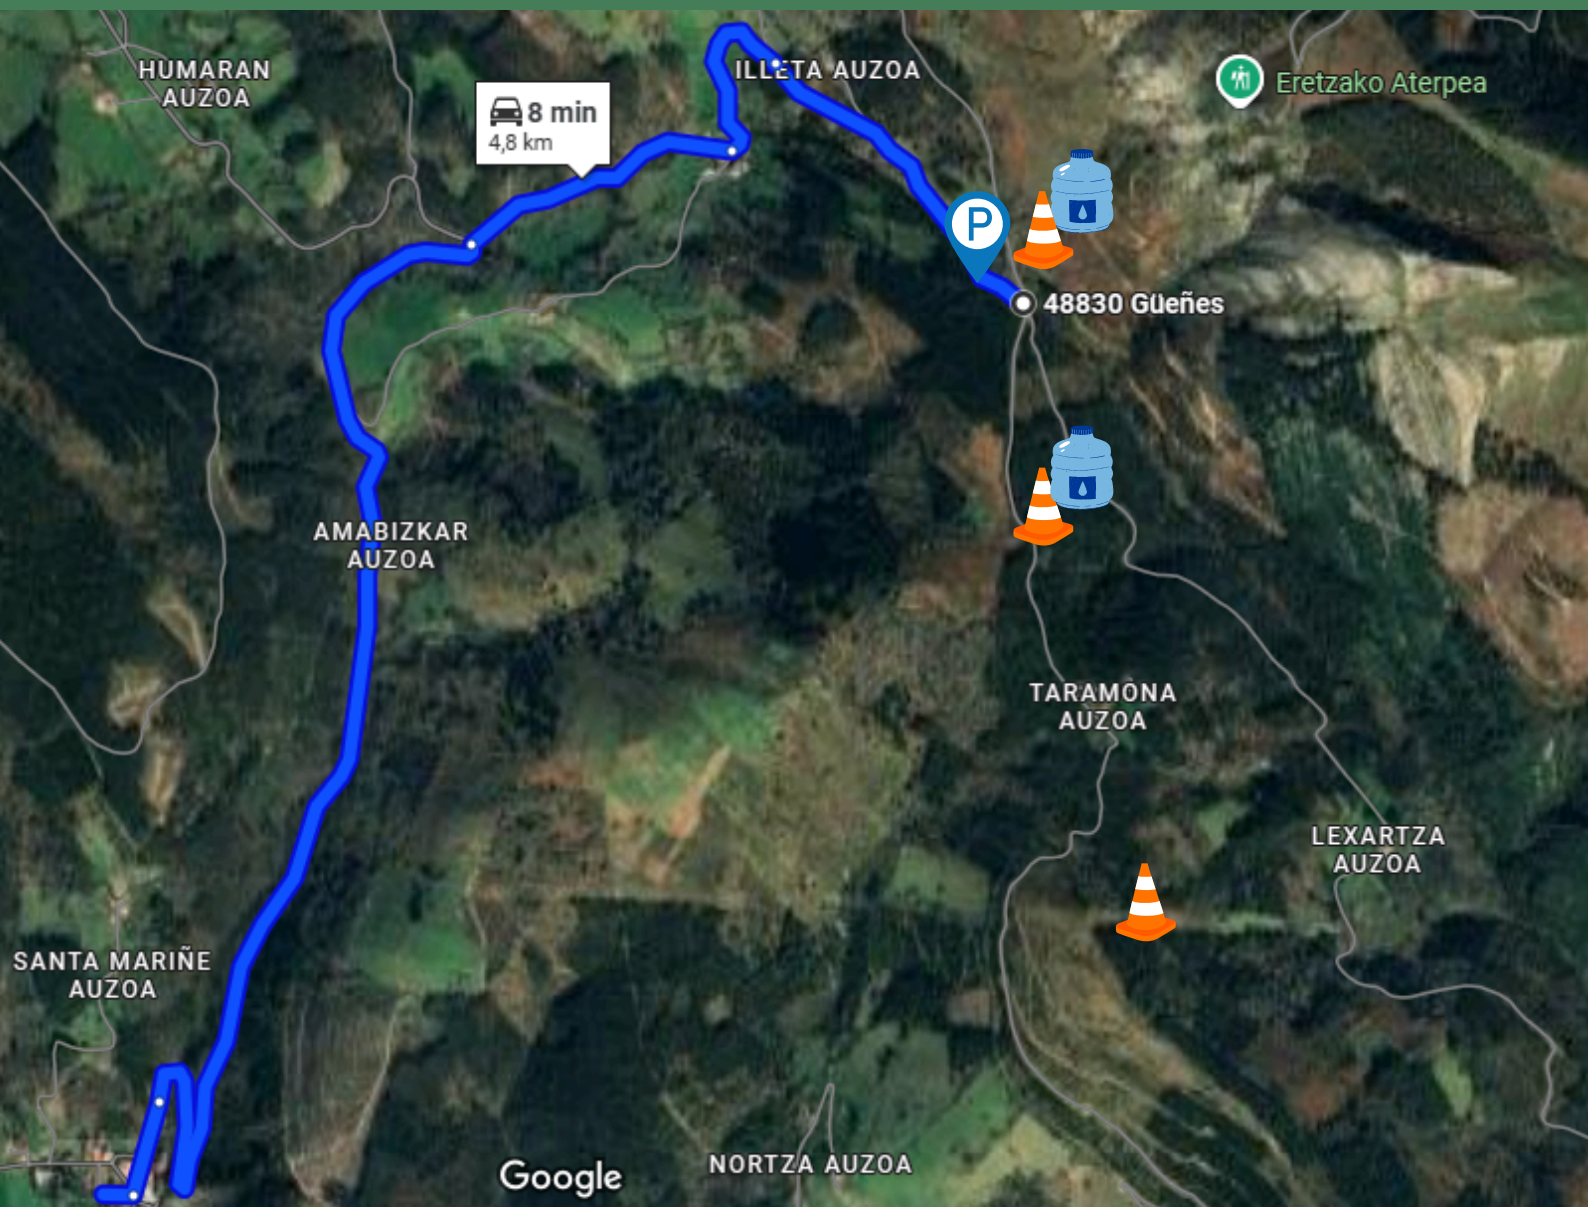

# INFORMACIÓN GENERAL

1. La recogida de dorsales se llevará a cabo el 19 de abril de 7:30 a 10:00 en el frontón de Galdotxa Arana de Güeñes. Allí mismo tendréis disponible consigna para dejar las mochilas.
2. Marcaje: la prueba estará señalizada con cintas blancas de papel, cintas azules de tela, carteles y banderines de color rosa.
3. Os pedimos que no olvidéis ningún tipo de residuo, dejando el monte como os lo habéis encontrado.
4. La organización ofrecerá agua y fruta en dos puntos. Para la carrera larga serán en el km4, km11 y km17. Para la carrera corta serán el km4 y km8. Los y las participantes solamente podrán tener asistencia externa en estos puntos del recorrido. Fuera de estos puntos no se permite asistencia y supondrá descalificación
5. Una vez terminada la prueba en meta encontraréis un avituallamiento para recuperar las fuerzas perdidas.

## CARRERA CORTA Y MARCHA

13KM 700M+

[TRACK AQUÍ](#)

---

## CARRERA LARGA

19KM 1500M+

[TRACK AQUÍ](#)

# SITIOS PARA VER LA CARRERA EN EL MONTE

AVITUALLAMIENTOS Y PUNTOS DE AYUDA

VARIOS SITIOS PARA VER LA CARRERA

PARKING [UBICACION](#)